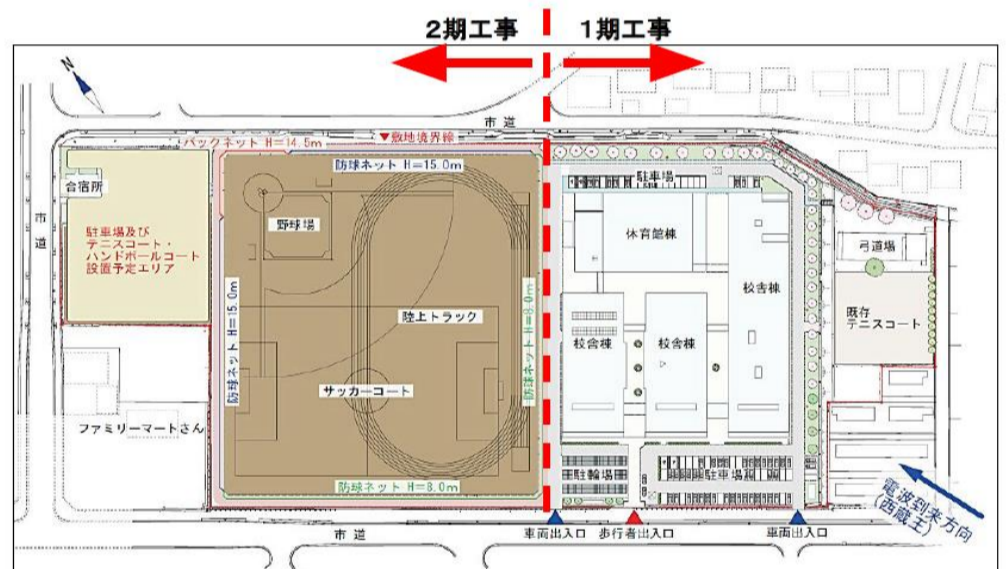

また、2期工事着工前に近隣の皆さまには、再度、工事の説明をさせて頂きたく考えています。

第2期工事最後まで安全に工事を進めて参りますので、ご理解とご協力のほど、よろしくお願いいたします。

(左写真) R6.4.1南東側上空より

◆第2期工事説明会を開催します◆

第1期工事は昨年度で無事完成引渡しできました。ご協力頂き、大変ありがとうございました。

今年度から開始する、旧校舎の解体および新グラウンドの整備工事を進めるにあたりまして、2期工事の説明会を下記日程で実施いたします。

重ね重ねになりますが、近隣の皆さまに、ご理解とご協力をお願い申し上げます。

- ・日時：令和6年4月25日（木）19時～
- ・場所：新校舎 大視聴覚室にて

◆地域向けの新校舎見学会について◆

地域の皆さま向けの新校舎見学会は、5月20日に開催される予定です。

主催は学校になりますが、詳細については、5/15発行の市報に掲載されるとのことです。

■全体配置図(予定)

◆入学式の様子と新校舎の紹介をして頂きました◆

入学式の様子が、山形新聞のYouTubeチャンネルで配信されています。新校舎の紹介とPFI事業についても説明されていました。興味のある方はご覧になってみて下さい。

交通安全に努めましょう

春になると、道路の状況も良くなり、運転しやすくなります。その一方で、スピードが出やすくなります。車間距離をとり、制限速度を確認し、交通ルールを守るように注意しましょう。

また、初心者マークを多く見かけるようになります。煽ったりしないで、優しく見守りましょう。